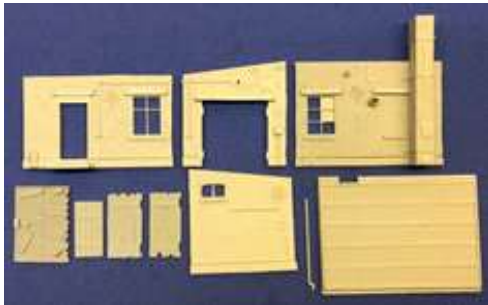

Traktorwerkstatt (H0) SF-Modellbau

Resinbausatz mit 40 Bauteilen

Auf der Innenseite ist ein kleiner Kabelkanal für eine Außenbeleuchtung vorhanden

Modellbau-Kaufhaus - Waldblick 2 - 24392 Süderbrarup
rst-resinsupertech@gmx.de
rainer@modellbau-kaufhaus.de

Der Bausatz ist nicht für Kinder unter 14 Jahre geeignet