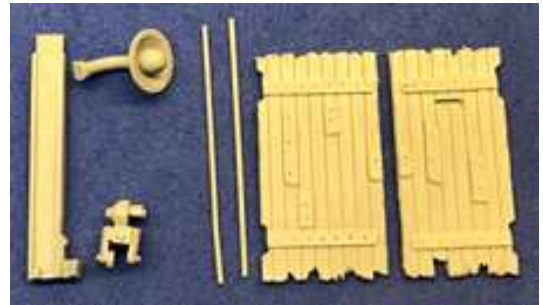

Traktorwerkstatt (H0) SF-Modellbau

Resinbausatz mit 40 Bauteilen

Auf der Innenseite ist ein kleiner Kabelkanal für eine Außenbeleuchtung vorhanden

Modellbau-Kaufhaus - Waldblick 2 - 24392 Süderbrarup
rst-resinsupertech@gmx.de
rainer@modellbau-kaufhaus.de